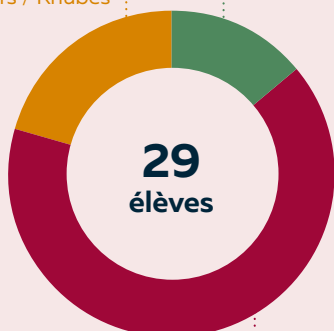

## ATTEINDRE SES OBJECTIFS

BL résultats 2023

20,5%  
Parcours universitaires sélectifs / Khübes

14%  
ENS, ENSAE

29  
élèves

65,5%  
Grandes Écoles de Management + Dauphine