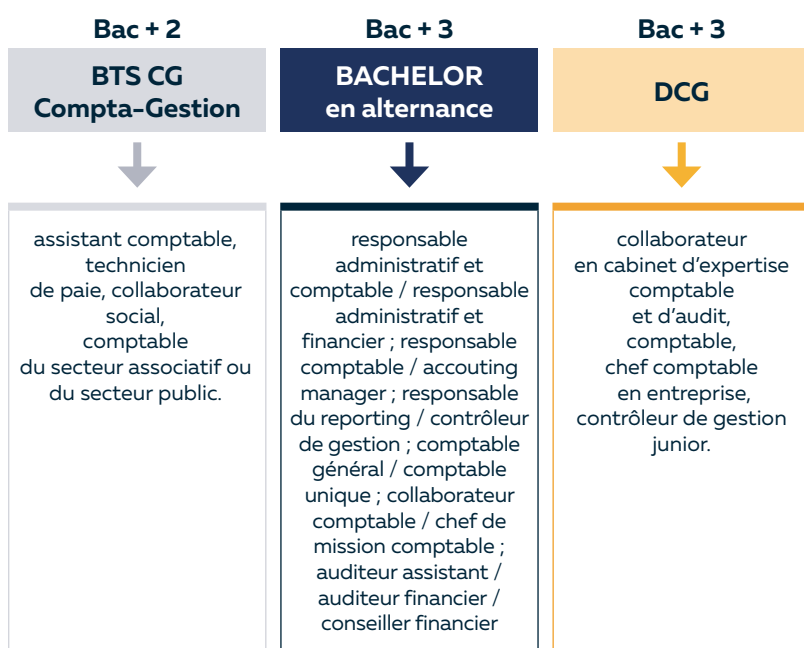

ou

Vers le Bachelor [Bac+3 en alternance]

Un diplôme inscrit au Répertoire national de la certification professionnelle
qui permet de rentrer directement sur le marché du travail

ou

Vers la classe prépa passerelle ATS

[Bac+3 - double cursus]

Pour préparer les concours aux grandes écoles de commerce tout en validant
une Licence Gestion et Management à l'Université Lyon 3

Vers le DCG

[intégration en DCG 2^{ème} année]

Pour poursuivre dans les métiers du chiffre et préparer le DSCG

Les
CHARTREUX

LE BTS COMPTABILITÉ-GESTION VERS DES MÉTIERS RECHERCHÉS PAR LES ENTREPRISES

LES CHARTREUX

- 1** Des méthodes et un encadrement qui permettent un suivi individuel (contrôle continu intégrant des devoirs sur table réguliers).
- 2** Un renforcement dans l'enseignement des langues (anglais et LV2).
- 3** Un cycle de conférences assuré par des professionnels issus du monde de l'entreprise.
- 4** Un Campus à taille humaine au cœur de la Croix-Rousse. 17 formations du BAC+2 au BAC+5 rassemblent des étudiants aux aspirations diverses unis par des valeurs communes.
- 5** Une collaboration active avec les entreprises du secteur dans le bassin Rhône-alpin : partenariats avec NOVANCES et FIDUCIAL. Forums Stage/Emploi.
- 6** Un internat de 110 places. À 2h de Paris, 1h40 de Marseille, 3h de Lille.

« La filière expertise & gestion des Chartreux couvre les 5 années d'études nécessaires à l'obtention du DSCG, diplôme d'État très sélectif.

L'exigence de notre enseignement et l'attention apportée au parcours de chacun dès la première année de BTS permettent d'affermir sa confiance en soi, autorisent l'étudiant à envisager des études longues sereinement et expliquent les excellents résultats obtenus aux examens, du BTS au Master.