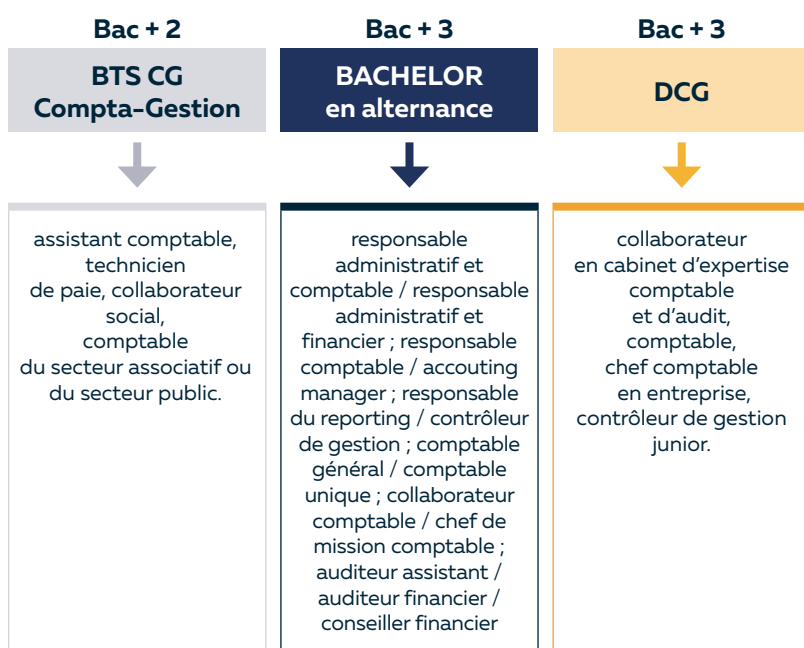

ou

Vers le Bachelor [Bac+3 en alternance]

Un diplôme inscrit au Répertoire national de la certification professionnelle
qui permet de rentrer directement sur le marché du travail

ou

Vers la classe prépa passerelle ATS

[Bac+3 - double cursus]

Pour préparer les concours aux grandes écoles de commerce tout en validant
une Licence Gestion et Management à l'Université Lyon 3

Vers le DCG

[intégration en DCG 2^{ème} année]

Pour poursuivre dans les métiers du chiffre et préparer le DSCG

LE BTS COMPTABILITÉ-GESTION VERS DES MÉTIERS RECHERCHÉS PAR LES ENTREPRISES

LES CHARTREUX

- 1** Des méthodes et un encadrement qui permettent un suivi individuel (contrôle continu intégrant des devoirs sur table réguliers).
- 2** Un renforcement dans l'enseignement des langues (anglais et LV2).
- 3** Un cycle de conférences assuré par des professionnels issus du monde de l'entreprise.
- 4** Un Campus à taille humaine au cœur de la Croix-Rousse. 17 formations du BAC+2 au BAC+5 rassemblent des étudiants aux aspirations diverses unis par des valeurs communes.
- 5** Une collaboration active avec les entreprises du secteur dans le bassin Rhône-alpin : partenariats avec NOVANCES et FIDUCIAL. Forums Stage/Emploi.
- 6** Un internat de 110 places. À 2h de Paris, 1h40 de Marseille, 3h de Lille.

« La filière expertise & gestion des Chartreux couvre les 5 années d'études nécessaires à l'obtention du DSCG, diplôme d'État très sélectif.

L'exigence de notre enseignement et l'attention apportée au parcours de chacun dès la première année de BTS permettent d'affermir sa confiance en soi, autorisent l'étudiant à envisager des études longues sereinement et expliquent les excellents résultats obtenus aux examens, du BTS au Master.