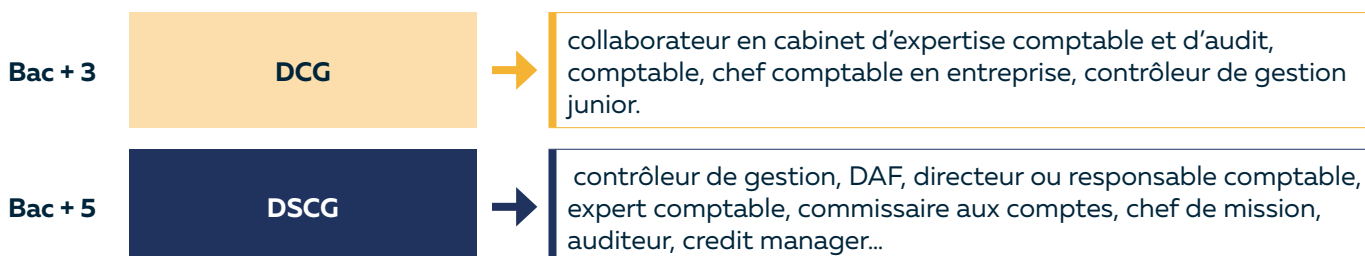

DES MÉTIERS RECHERCHÉS PAR LES ENTREPRISES

Les champs d'application des métiers du chiffre sont d'une grande diversité et touchent aux dimensions les plus stratégiques des organisations. Chaque niveau de diplôme de cette filière offre des débouchés sur des métiers essentiels pour l'entreprise.

LES CHARTREUX

1. **1 Des méthodes et un encadrement** qui permettent un suivi individuel (contrôle continu intégrant des devoirs sur table réguliers).
2. **2 Un renforcement dans l'enseignement des langues** (anglais et LV2).
3. **3 Un cycle de conférences** assurées par des professionnels issus du monde de l'entreprise.
4. **4 Une collaboration active avec les entreprises** du secteur dans le bassin Rhône-alpin : partenariats avec NOVANCES et FIDUCIAL. Forums Stage/Emploi.
5. **5 Un Campus à taille humaine** au cœur de la Croix-Rousse. Plus de 700 étudiants aux aspirations diverses unis par des valeurs communes.
6. **6 Un internat** de 110 places. À 2h de Paris, 1h40 de Marseille, 3h de Lille.